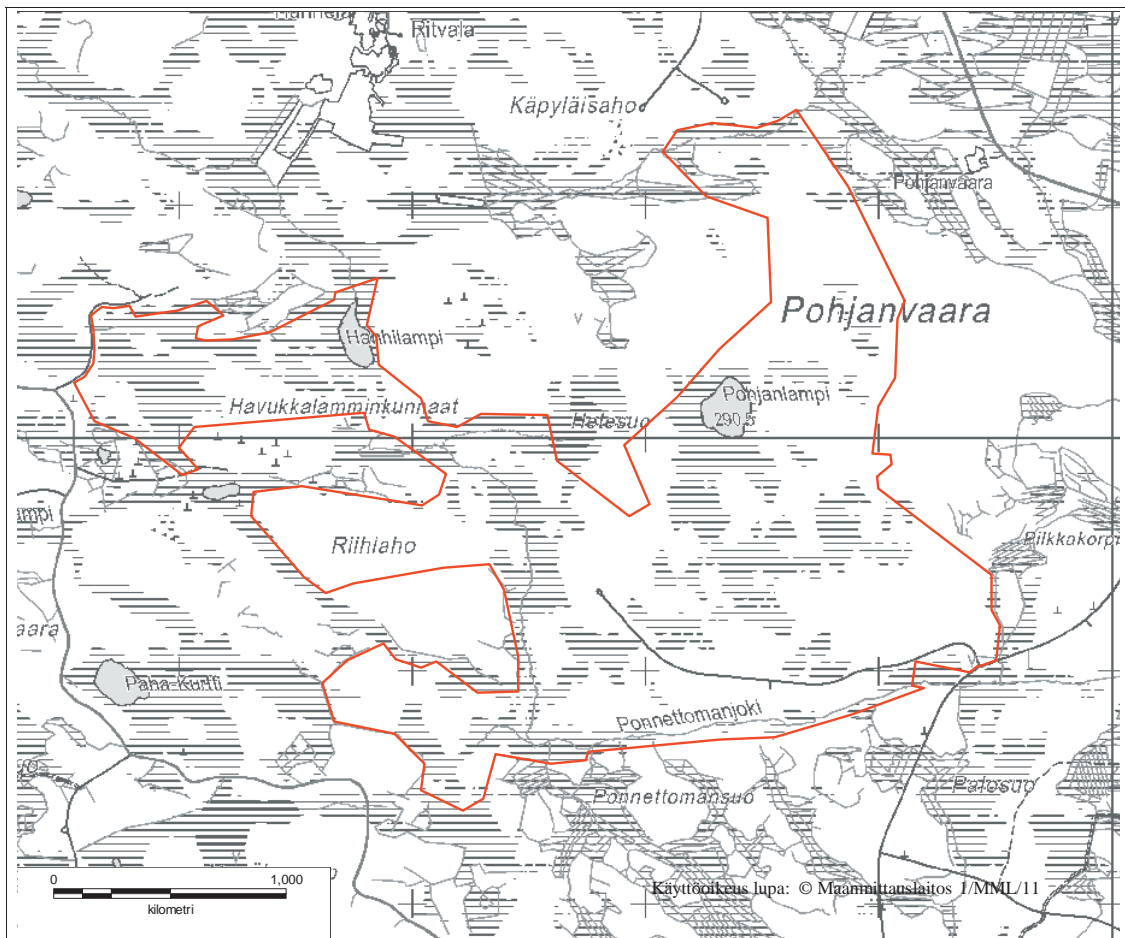

LIITE 1 HINKUSUON LUONNONSUOJELUALUE
Suomussalmi

LIITE 2 LOHIVAARAN LUONNONSUOJELUALUE
Suomussalmi

LIITE 3 HIIDENVAARAN LUONNONSUOJELUALUE
Suomussalmi

LIITE 4 HUUHKAJANLEHDON LUONNONSUOJELUALUE
Suomussalmi

LIITE 5 HUURUNVAARAN LUONNONSUOJELUALUE
Suomussalmi

LIITE 6 ILOSENKANKAAN LUONNONSUOJELUALUE
Suomussalmi

LIITE 7 ISO KUKKOSUON LUONNONSUOJELUALUE
Suomussalmi

LIITE 8 ITÄJÄRVEN LUONNONSUOJELUALUE
Suomussalmi

LIITE 9 JULMAN LUONNONSUOJELUALUE
Suomussalmi

LIITE 10 JYLKKYVAARAN LUONNONSUOJELUALUE
Suomussalmi

LIITE 11 MÄKILAMMINVAARAN LUONNONSUOJELUALUE
Suomussalmi

LIITE 12 POHJANVAARAN LUONNONSUOJELUALUE
Suomussalmi