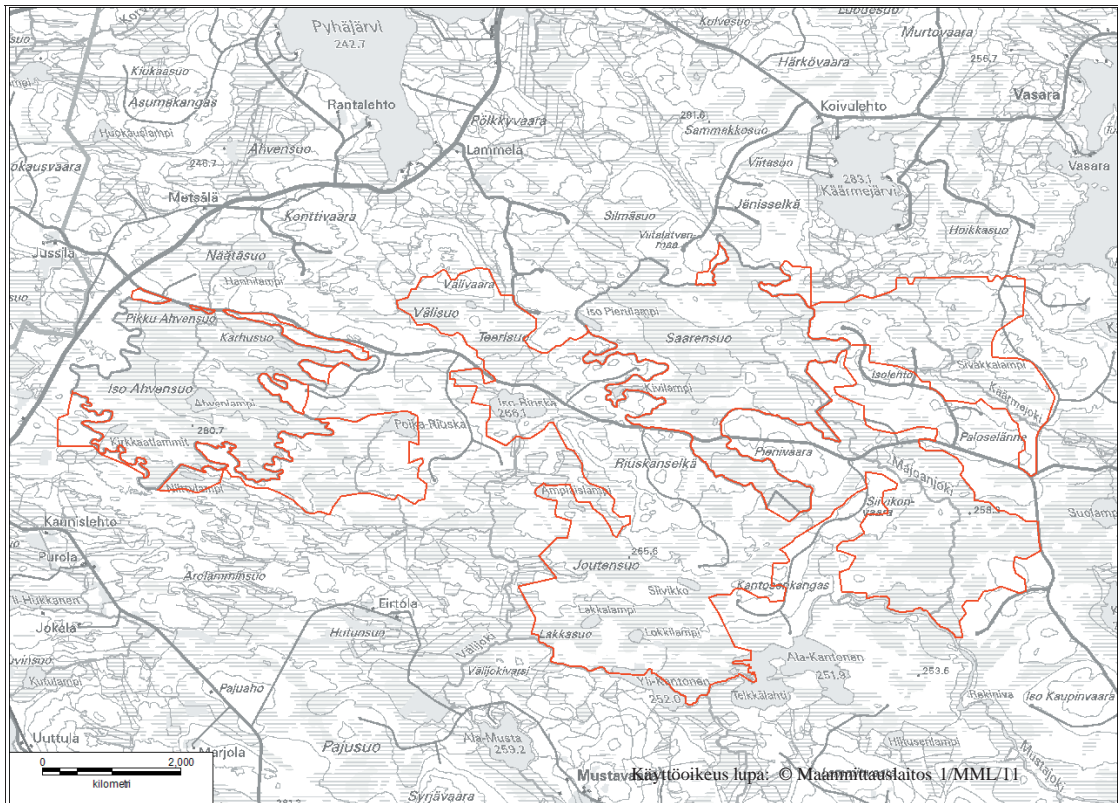

LIITE 5 HUURUNVAARAN LUONNONSUOJELUALUE
Suomussalmi

LIITE 6 ILOSENKANKAAN LUONNONSUOJELUALUE
Suomussalmi

LIITE 7 ISO KUKKOSUON LUONNONSUOJELUALUE
Suomussalmi

LIITE 8 ITÄJÄRVEN LUONNONSUOJELUALUE
Suomussalmi

LIITE 9 JULMAN LUONNONSUOJELUALUE
Suomussalmi

LIITE 10 JYLKKYVAARAN LUONNONSUOJELUALUE
Suomussalmi

LIITE 11 MÄKILAMMINVAARAN LUONNONSUOJELUALUE
Suomussalmi

LIITE 12 POHJANVAARAN LUONNONSUOJELUALUE
Suomussalmi

LIITE 13 PORTTILOMAN LUONNONSUOJELUALUE
Suomussalmi

LIITE 14 ULKUVAARAN LUONNONSUOJELUALUE
Suomussalmi

LIITE 15 RIUSKANSELKOSEN LUONNONSUOJELUALUE
Suomussalmi

LIITE 16 LOUHENSUON LUONNONSUOJELUALUE
Suomussalmi, Puolanka