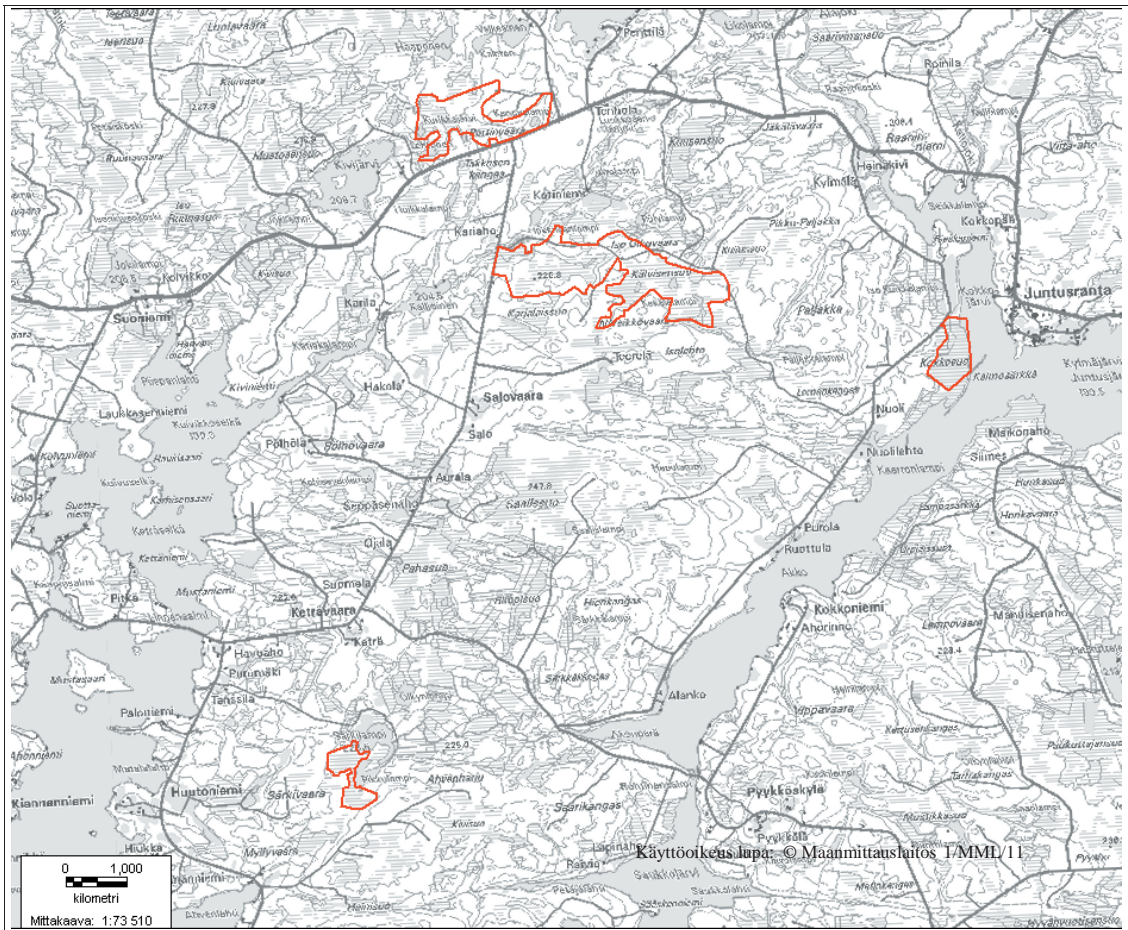

LIITE 5 HUURUNVAARAN LUONNONSUOJELUALUE
Suomussalmi

LIITE 6 ILOSENKANKAAN LUONNONSUOJELUALUE
Suomussalmi

LIITE 7 ISO KUKKOSUON LUONNONSUOJELUALUE
Suomussalmi

LIITE 8 ITÄJÄRVEN LUONNONSUOJELUALUE
Suomussalmi

LIITE 9 JULMAN LUONNONSUOJELUALUE
Suomussalmi

LIITE 10 JYLKKYVAARAN LUONNONSUOJELUALUE
Suomussalmi

LIITE 11 MÄKILAMMINVAARAN LUONNONSUOJELUALUE
Suomussalmi

LIITE 12 POHJANVAARAN LUONNONSUOJELUALUE
Suomussalmi

LIITE 13 PORTTILOMAN LUONNONSUOJELUALUE
Suomussalmi

LIITE 14 ULKUVAARAN LUONNONSUOJELUALUE
Suomussalmi

LIITE 15 RIUSKANSELKOSEN LUONNONSUOJELUALUE
Suomussalmi

LIITE 16 LOUHENSUON LUONNONSUOJELUALUE
Suomussalmi, Puolanka